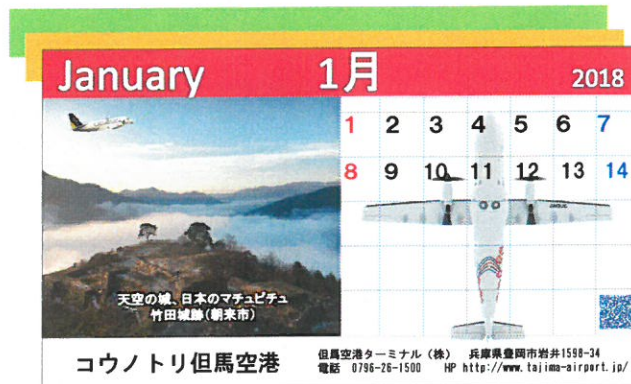

但馬空港オリジナル商品第2弾 "2018年但馬空港オリジナル卓上カレンダー"の新発売

但馬空港オリジナル商品“ランウェイ（滑走路）タオル”に続き、このたび、日本エアコミューター(株)及び但馬各市町のご協力を得て、2018年但馬空港オリジナル卓上カレンダーを作成・販売することとしました。

但馬空港と但馬各市町の風景に、開港以来但馬路線を就航しているサーブ機、来年度サーブ機に代わり就航する新鋭機ATRをスタイリッシュに合成した、公私とも使い勝手の良い卓上型のオリジナルカレンダーです。

1. 商品名 2018年但馬空港オリジナル卓上カレンダー
  (99×174mm、プラケース入)
2. 価格 1,000円(税込)
3. 販売期間 平成29年11月1日～商品がなくなり次第終了
4. 販売場所 但馬空港ターミナル(株)
  (ターミナルビル2階です。見本あります。お気軽に見に来てください)

また、インターネット・電話・FAXでも受け付けます。

インターネット・電話・FAX申込方法

- 郵便番号、住所、氏名と必要数量を記入のうえ、メールの場合は moushikomi@tajima-airport.jp 電話は0796-26-1500、FAXは0796-26-1501にお申込みください。
- 商品は入金確認後に発送いたします。
  恐れ入りますが、郵送の場合は送料として200円ご負担ください

お振込先

三井住友銀行 豊岡支店 普通 3376814 但馬空港ターミナル(株)

但馬銀行 本店営業部 普通 3230714 同

但馬信用金庫 本店営業部 普通 0510671 同

なお、お振込手数料はお客様負担でお願いします。

※実物はこの見本とは多少異なります。