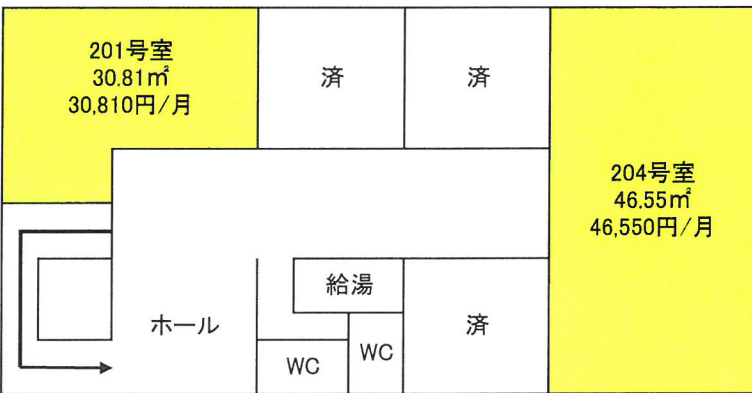

エプロンが目の前！ 航空機離着陸すぐそこ！ 抜群の空港ビュー！

駐車場完備、礼金・敷金不要。業務用事務室、安価でお貸します。

但馬空港 入居者募集

但馬空港事業者棟【2階】

【201号室】

【201号室からの眺め】

【201号室からの眺め】

【204号室】

【204号室からの眺め】

【204号室からの眺め】

Room No.	賃貸料/月	面積(㎡)	駐車場	光通信・電話端子	WiFi・エアコン
201号室	¥30,810	30.81	有(無料)	有	無
204号室	¥46,550	46.55	有(無料)	有	無

※航空保安上、建物への入室には制限がかかります。また許可なくエプロンに入ることは出来ません。※住居としての使用は出来ません。

お問合せ先：但馬空港ターミナル(株)
電話 0796-26-1500