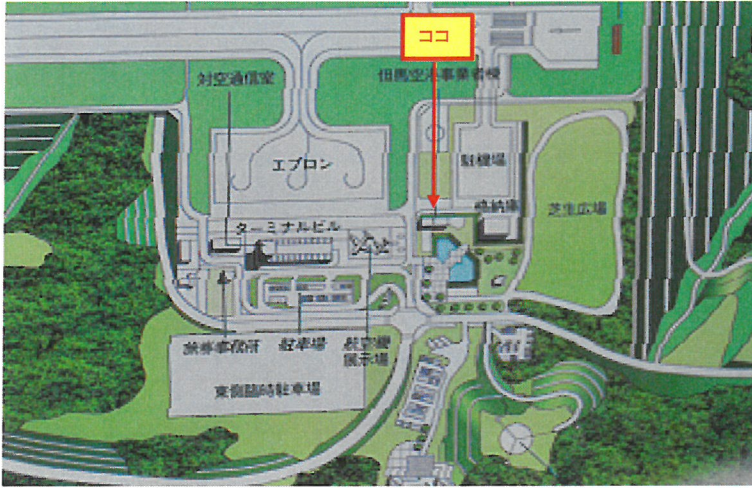

エプロンが目の前！ 航空機離着陸すぐそこ！ 抜群の空港ビュー！

駐車場完備、礼金・敷金不要。業務用事務室、安価でお貸します。

但馬空港 入居者募集

但馬空港事業者棟【2階】

【201号室】

【201号室からの眺め】

【201号室からの眺め】

【204号室】

【204号室からの眺め】

【204号室からの眺め】

Room No.	賃貸料/月	面積(㎡)	駐車場	光通信・電話端子	WiFi・エアコン
201号室	¥30,810	30.81	有(無料)	有	無
204号室	¥46,550	46.55	有(無料)	有	無

※航空保安上、建物への入室には制限がかかります。また許可なくエプロンに入ることは出来ません。※住居としての使用は出来ません。

お問合せ先：但馬空港ターミナル(株)
電話 0796-26-1500

所在地 〒668-0081 兵庫県豊岡市岩井1596-1